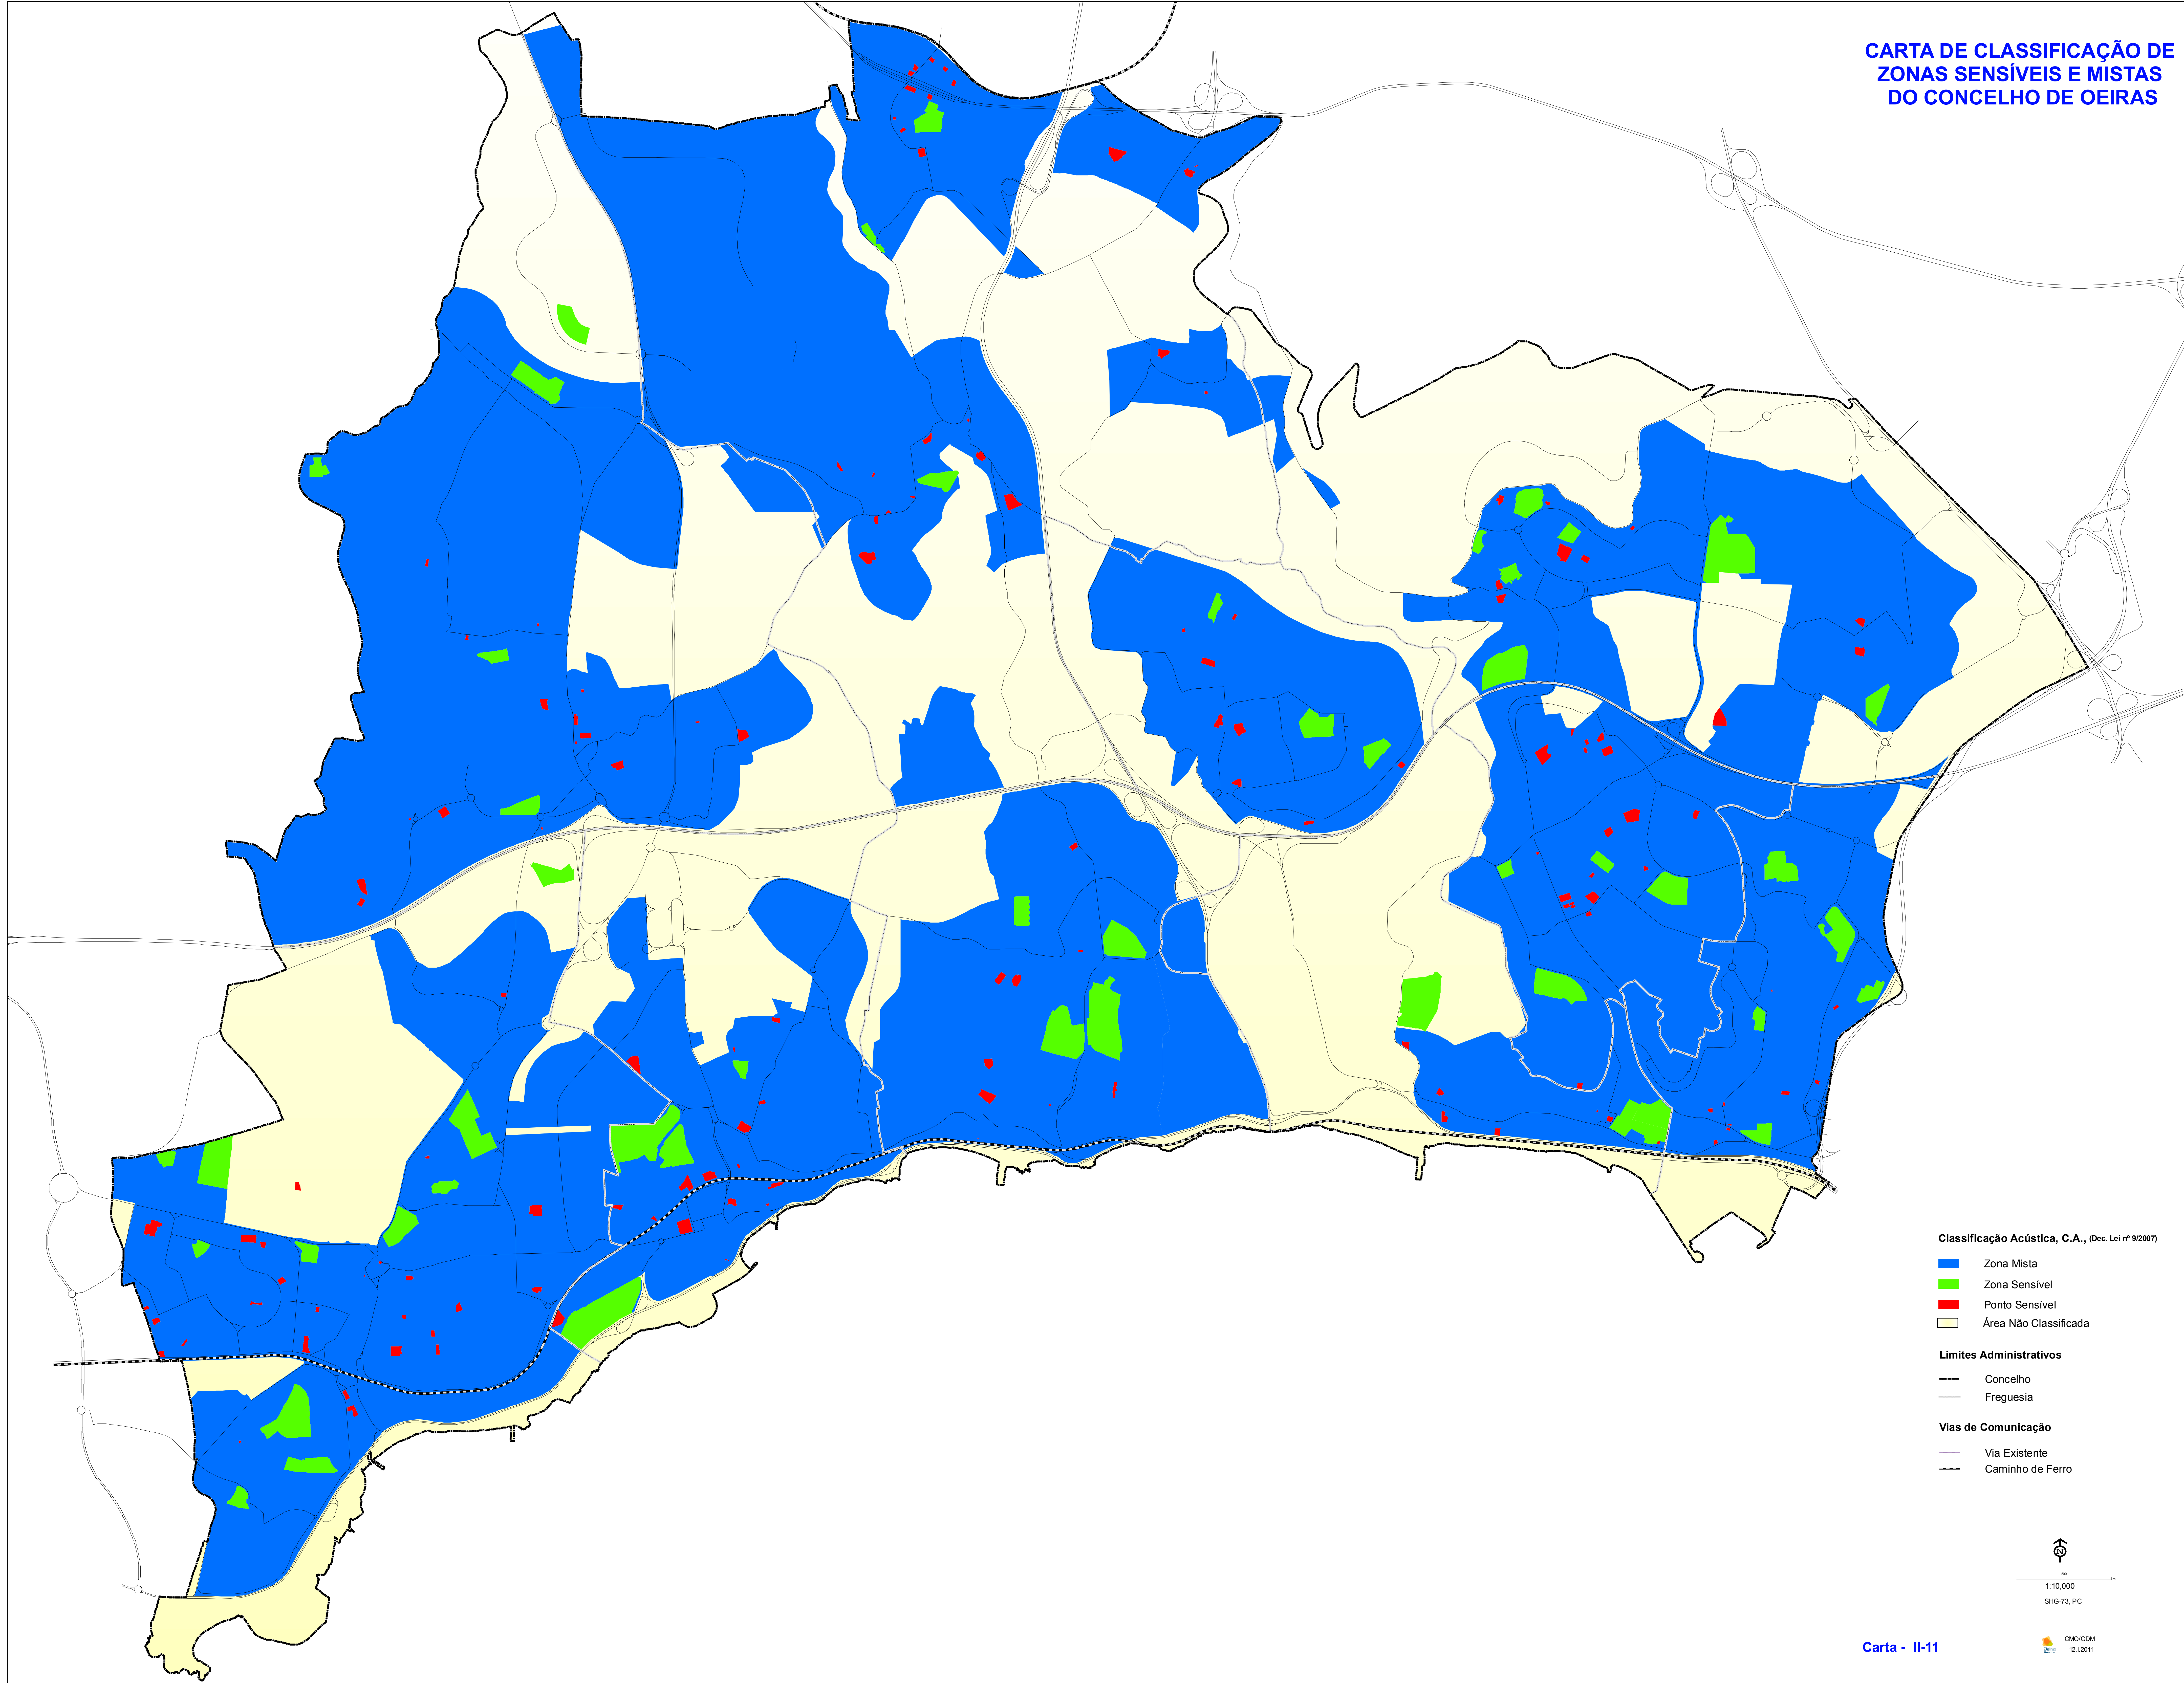

**CARTA DE CLASSIFICAÇÃO DE
ZONAS SENSÍVEIS E MISTAS
DO CONCELHO DE OEIRAS**

Classificação Acústica, C.A., (Dec. Lei nº 9/2007)

- Zona Mista
- Zona Sensível
- Ponto Sensível
- Área Não Classificada

Limites Administrativos

- Concelho
- Freguesia

Vias de Comunicação

- Via Existente
- Caminho de Ferro